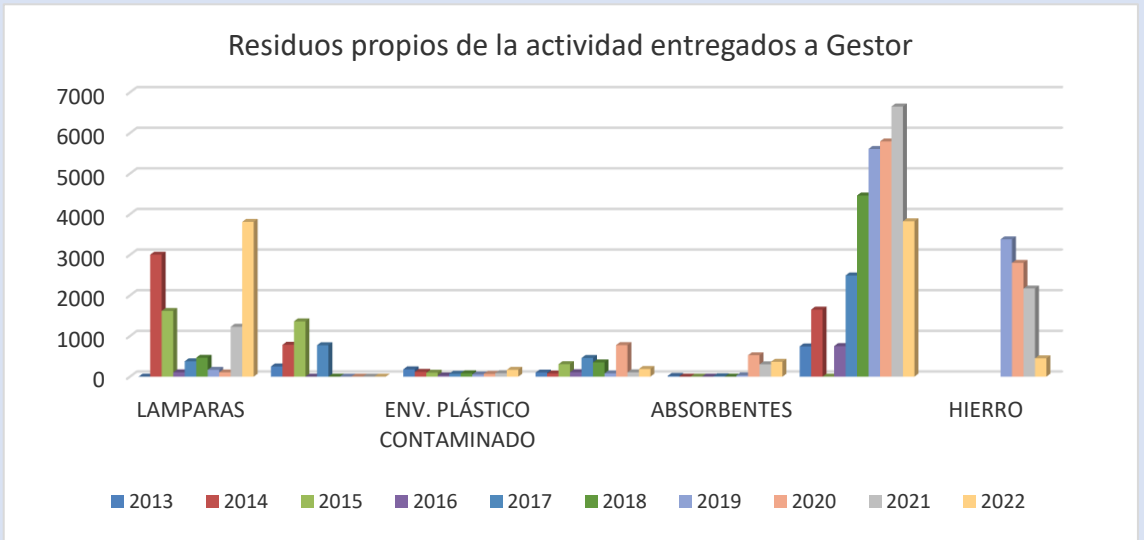

CONSUMOS

¡CUIDADO CON EL AUMENTO DE ENERGÍA EN ALBASANZ!

EL CONSUMO DE GASOIL SIGUE SIENDO EL MÁS SIGNIFICATIVO DE URBALUX

SIGAMOS REDUCIENDO EL CONSUMO DE AGUA ¡ENHORABUENA!

RESIDUOS

LA CANTIDAD DE LÁMPARAS RETIRADAS HA AUMENTADO RESPECTO A LOS AÑOS ANTERIORES

¡CUIDADO!
EL NÚMERO DE ACCIDENTES DURANTE EL AÑO 2022, ES MAYOR RESPECTO AL AÑO PASADO.

PREVENCIÓN