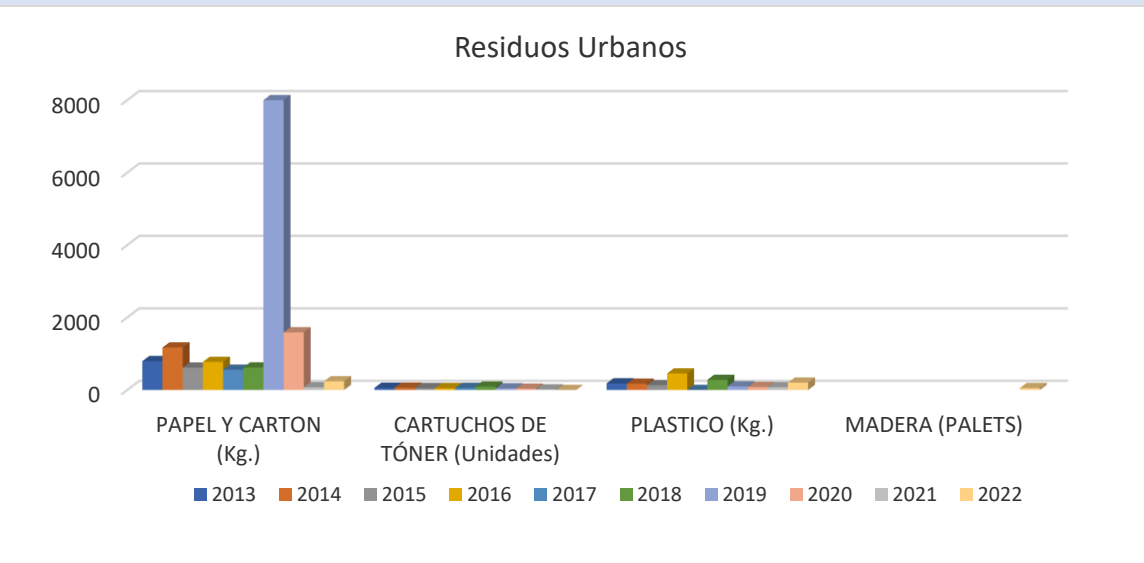

CONSUMOS

¡CUIDADO CON EL AUMENTO DE ENERGÍA EN ALBASANZ!

EL CONSUMO DE GASOIL SIGUE SIENDO EL MÁS SIGNIFICATIVO DE URBALUX

SIGAMOS REDUCIENDO EL CONSUMO DE AGUA ¡ENHORABUENA!

RESIDUOS

LA CANTIDAD DE LÁMPARAS RETIRADAS HA AUMENTADO RESPECTO A LOS AÑOS ANTERIORES