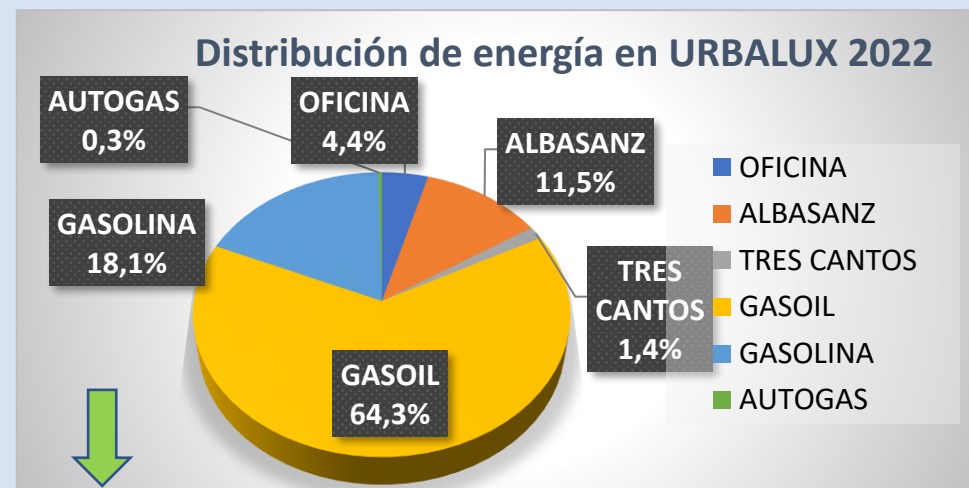

CONSUMOS

¡CUIDADO CON EL AUMENTO DE ENERGÍA EN ALBASANZ!

EL CONSUMO DE GASOIL SIGUE SIENDO EL MÁS SIGNIFICATIVO DE URBALUX

SIGAMOS REDUCIENDO EL CONSUMO DE AGUA ¡ENHORABUENA!

RESIDUOS

LA CANTIDAD DE LÁMPARAS RETIRADAS HA AUMENTADO RESPECTO A LOS AÑOS ANTERIORES

¡CUIDADO!
EL NÚMERO DE ACCIDENTES DURANTE EL AÑO 2022, ES MAYOR RESPECTO AL AÑO PASADO.

PREVENCIÓN