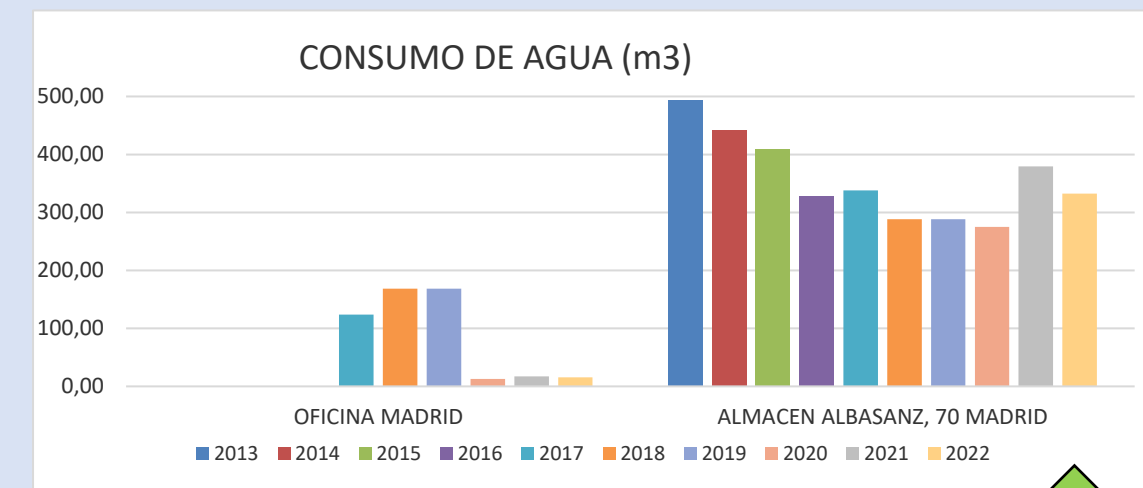

CONSUMOS

¡CUIDADO CON EL AUMENTO DE ENERGÍA EN ALBASANZ!

EL CONSUMO DE GASOIL SIGUE SIENDO EL MÁS SIGNIFICATIVO DE URBALUX

SIGAMOS REDUCIENDO EL CONSUMO DE AGUA ¡ENHORABUENA!

RESIDUOS

LA CANTIDAD DE LÁMPARAS RETIRADAS HA AUMENTADO RESPECTO A LOS AÑOS ANTERIORES

¡CUIDADO!
EL NÚMERO DE ACCIDENTES DURANTE EL AÑO 2022, ES MAYOR RESPECTO AL AÑO PASADO.

PREVENCIÓN