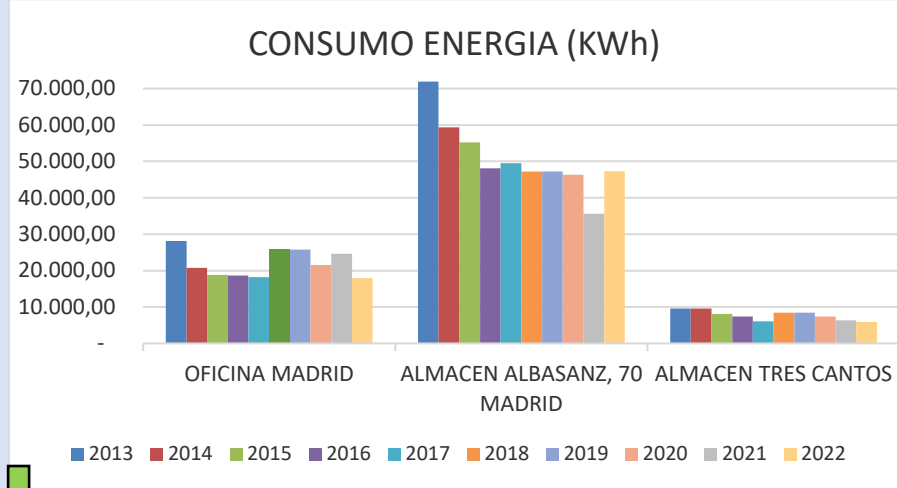

CONSUMOS

¡CUIDADO CON EL AUMENTO DE ENERGÍA EN ALBASANZ!

EL CONSUMO DE GASOIL SIGUE SIENDO EL MÁS SIGNIFICATIVO DE URBALUX

SIGAMOS REDUCIENDO EL CONSUMO DE AGUA ¡ENHORABUENA!

RESIDUOS

LA CANTIDAD DE LÁMPARAS RETIRADAS HA AUMENTADO RESPECTO A LOS AÑOS ANTERIORES